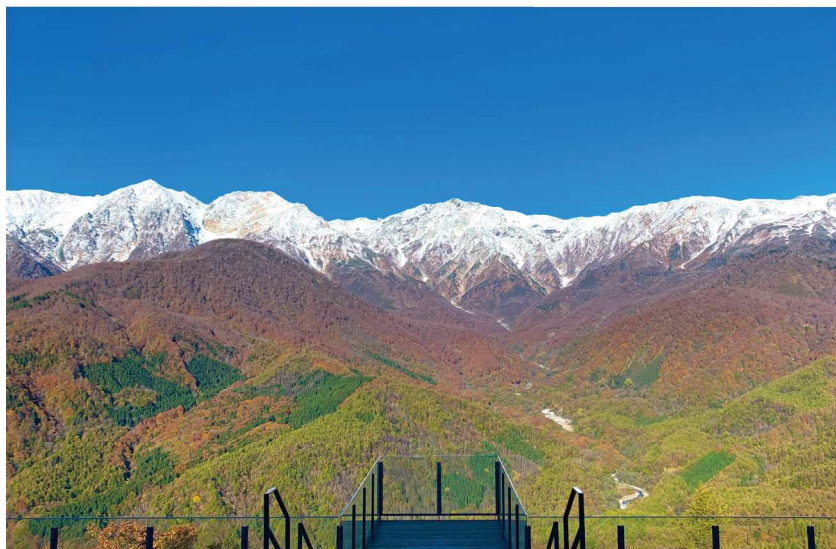

申し込みボタンをクリック

パスワードを入力

STEP
05

ご利用日に申込完了メールを提示

📱 スマホ
お申込完了メールを画面提示
💻 パソコン
お申込完了メールを印刷して持参・提示

▶つがいけマウンテンリゾート

ゴンドラとロープウェイに乗って標高約1,800mの国立公園まで気軽にアクセス！車窓には雄大な北アルプスが広がります。中部山岳国立公園榑池自然園内には、日本三大雪渓のひとつ白馬大雪渓を望む展望湿原、白馬三山（白馬鍵ヶ岳、杓子岳、白馬岳）は絶景そのもの。

つがいけロープウェイ 往復チケット＋自然園入園

（ゴンドラ・ロープウェイ往復乗車含む）

ご利用期間：2026/6/6（土）～10/25（日）

	通常料金	優待料金
大人	4,000円	▶ 3,600円
小児	2,200円	▶ 1,850円

- ※1回のお申込みにつき5名様まで利用可
- ※他の割引との併用不可
- ※小児対象：小学生
- ※幼児（0歳～6歳）は無料

▶白馬岩岳マウンテンリゾート

新ゴンドラリフトに乗って7分間の空中散歩、標高1,289mの岩岳山頂へ。そこからは北アルプスや白馬村、北信の山々など360°の展望が広がります。絶景テラス「HAKUBA MOUNTAIN HARBOR」や「白馬ヒトトキノモリ」で自然の空気感と共に贅沢なカフェタイム。大人気の北アルプスに向かって漕ぐ「ヤッホー！スウィング」や各種人気のアクティビティが充実しております。

▶ 白馬八方尾根

標高2,060mの神秘の池「八方池」を目指すトレッキングがおすすめ。整備されたコースで初心者やお子様連れのご家族でもお楽しみいただけます。季節ごとお花々が咲き乱れ眺望に優れたコースとなっております。また標高1,400mの「HAKUBA MOUNTAIN BEACH」では絶景のもとオリジナルフードやドリンクをお楽しみいただけます。まるでビーチリゾートにいるようなひと時を味わえます。

八方アルペンライン (往復チケット)