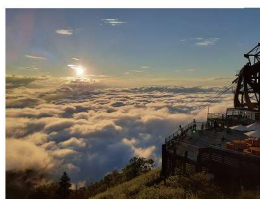

▶ 白馬八方尾根

標高2,060mの神秘の池「八方池」を目指すトレッキングがおすすめ。整備されたコースで初心者やお子様連れのご家族でもお楽しみいただけます。季節ごとお花々が咲き乱れ眺望に優れたコースとなっております。また標高1,400mの「HAKUBA MOUNTAIN BEACH」では絶景のもとオリジナルフードやドリンクをお楽しみいただけます。まるでビーチリゾートにいるようなひと時を味わえます。

八方アルペンライン (往復チケット)

▶ 竜王マウンテンリゾート SORA terrace

標高1,770mにある「SORA terrace」からは、条件が合えばテラスの目の前に雲海が広がり、夕方になると同じ目線に沈む夕陽を見ることができます。夕陽に照らされた雲海はオレンジ色に染まり、訪れた人にしか味わうことのできない幻想的な景色が広がります。「SORA terrace」までは世界最大級166人乗りのロープウェイに乗り、約10分の空中散歩もお楽しみいただけます。