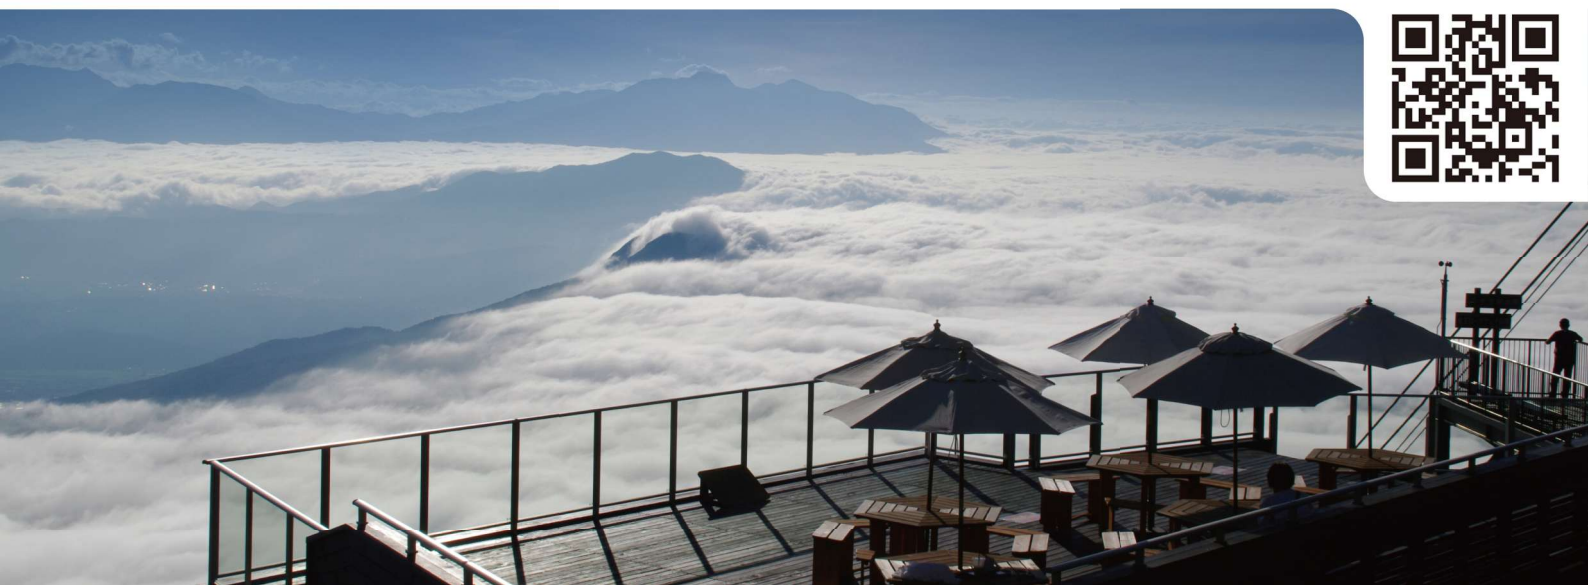

ロープウェイ乗車1日券

ご利用期間：2026/4/25 (土) ~ 11/8 (日)

※運休期間：5/11~5/15、5/18~5/22、
8/31~9/4、9/7~9/11

	通常料金	優待料金
大人	2,500円~2,900円 ▶	2,400円
小児	1,300円~1,700円 ▶	1,200円

- ※1回のお申込みにつき4名様まで利用可
- ※他の割引との併用不可
- ※幼児（0歳～6歳）は無料
- ※営業日や営業時間などの詳細は、施設ホームページをご確認ください。