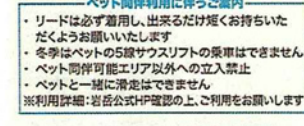

NSDKIDS PROGRAM
小学生以下シーズン券無料
※カード発行手数料1,500円が必要です。
応募締め切り: 2023年12月16日まで
NSDKッズプログラム

つがいけマウンテンリゾート

ゴンドラ&リフト1日券プラン
利用期間 12/16(土)~3/17(日)
料金(税込) 通常 大人 ¥6,400 小人 ¥3,800
特別 大人 ¥5,400 小人 ¥3,300

白馬岩岳スノーフィールド

ゴンドラ&リフト券付レンタルパック
利用期間 12/23(土)~3/17(日)
料金(税込) 通常 大人 ¥10,000 小人 ¥6,400
特別 大人 ¥7,700 小人 ¥4,900

レンタル: SPICY岩岳店
子ども対象: 小学生
1回につき5名様まで利用可能

SPICYレンタル

スキー/スノーボードセット 1日レンタルプラン
利用期間 スキー場オープン~23-24冬シーズン終了
料金(税込) 通常 大人 ¥4,800 小人 ¥3,200
特別 大人 ¥3,500 小人 ¥2,500

白馬岩岳スノーフィールド

観光向けリゾート入場チケット優待プラン
(ゴンドラ・5線バスリフト・駐車券含む)
利用期間 12/15(金)~3/24(日)
料金(税込) 通常 大人 ¥2,400 小人 ¥1,300
特別 大人 ¥2,250 小人 ¥1,250

リードは必ず着用し、出来るだけ近くお持ちいただくようお願いいたします

竜王スキーパーク Ryuo

ロープウェイ&リフト1日券プラン
利用期間 初滑り: 12/2(土)~12/15(金)
料金(税込) 通常 大人 ¥3,900 小人 ¥1,700
特別 大人 ¥3,400 小人 ¥1,200

川場スキー場 Kawaba

リフト1日券プラン
利用期間 12/16(土)~3/24(日)
料金(税込) 通常 大人 ¥5,500~5,800 小人 ¥4,000~4,300
特別 大人 ¥5,000 小人 ¥3,600