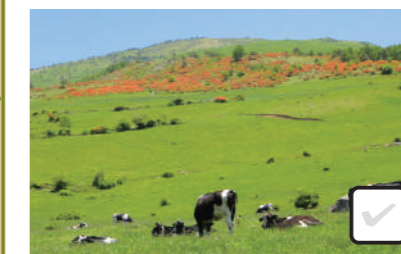

菅平高原

菅平牧場 まきば屋

売店優待プラン

優待特典

売店商品1,000円以上お買い上げで
ソフトクリーム・コーヒーの
いずれかおひとつプレゼント

ご利用期間: 2023.4月下旬~11.3
お問合せ: 0268-74-2137